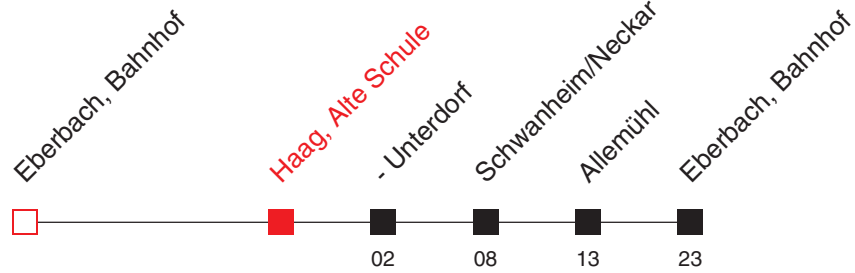

# FAHRPLAN

Gültig ab 30.08.2021 / Angaben ohne Gewähr / Haag, Alte Schule

Internet: <https://www.vrn.de>

Richtung:  
**Eberbach, Bahnhof**

<https://www.vrn.de/mng/#/3456>

## 8920

Uhr	Montag - Freitag
5	
6	
7	
8	
9	
10	
11	
12	
13	
14	
15	
16	
17	
18	
19	
20	
21	17 <sup>A</sup>
22	

Uhr	Samstag
5	
6	
7	
8	
9	15 <sup>A</sup>
10	
11	25 <sup>A</sup>
12	
13	
14	
15	
16	19 <sup>A</sup>
17	
18	
19	
20	
21	17 <sup>A</sup>
22	