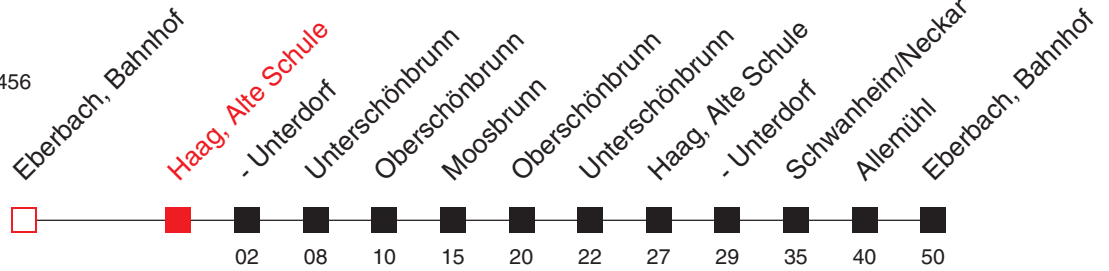

# FAHRPLAN

Gültig ab 30.08.2021 / Angaben ohne Gewähr / Haag, Alte Schule

Internet: <https://www.vrn.de>

<https://www.vrn.de/mng/#/3456>

## 8920

Richtung:  
**Eberbach, Bahnhof**

Uhr	Montag - Freitag
5	
6	
7	
8	
9	
10	
11	
12	
13	
14	
15	
16	
17	
18	
19	
20	50 <sup>A</sup>
21	
22	

Uhr	Samstag
5	
6	
7	
8	51 <sup>A</sup>
9	
10	
11	
12	
13	
14	
15	52 <sup>A</sup>
16	
17	
18	
19	
20	50 <sup>A</sup>
21	
22	