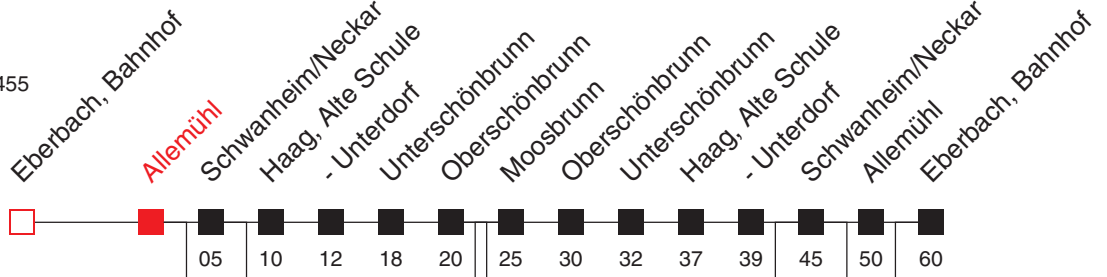

FAHRPLAN

Richtung:
Eberbach, Bahnhof

<https://www.vrn.de/mng/#/3455>

8920

Uhr	Montag - Freitag
5	
6	
7	
8	45 ^{B,C} _{D,E}
9	
10	
11	
12	
13	
14	
15	
16	
17	
18	
19	
20	40 ^E
21	
22	

Uhr	Samstag
5	
6	
7	
8	41 ^E
9	
10	
11	10 ^A _E
12	
13	
14	
15	42 ^E
16	
17	
18	
19	
20	40 ^E
21	
22	

Uhr	Sonn- und Feiertag
5	
6	
7	
8	41 ^E
9	
10	
11	10 ^A _E
12	
13	
14	
15	42 ^E
16	
17	
18	
19	
20	40 ^E
21	
22	

A : bedient nicht von Schwanheim/Neckar bis Unterschönbrunn

B : bedient nicht von Haag, Alte Schule bis Unterschönbrunn

FAHRPLAN

Richtung:
Eberbach, Bahnhof

<https://www.vrn.de/mng/#/3455>

8920

Uhr	Montag - Freitag
5	
6	
7	
8	
9	
10	
11	
12	
13	
14	
15	
16	
17	
18	
19	
20	
21	30 ^A
22	

Uhr	Samstag
5	
6	
7	
8	
9	28 ^A
10	
11	38 ^A
12	
13	
14	
15	
16	32 ^A
17	
18	
19	
20	
21	30 ^A
22	