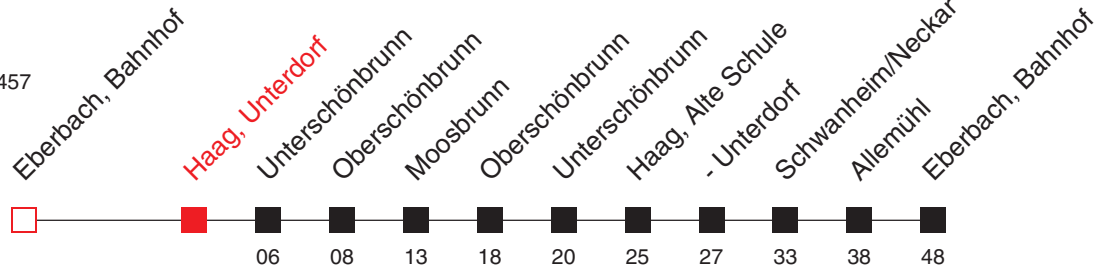

FAHRPLAN

Gültig ab 30.08.2021 / Angaben ohne Gewähr / Haag, Unterdorf

Internet: <https://www.vrn.de>

<https://www.vrn.de/mng/#/3457>

8920

Richtung:
Eberbach, Bahnhof

Uhr	Montag - Freitag
5	
6	
7	
8	
9	
10	
11	
12	
13	
14	
15	
16	
17	
18	
19	
20	52 ^A
21	
22	

FAHRPLAN

<https://www.vrn.de/mng/#/3457>

8920

Richtung:
Eberbach, Bahnhof

Uhr	Montag - Freitag
5	
6	
7	
8	
9	
10	
11	
12	
13	
14	
15	
16	
17	
18	
19	
20	
21	19 ^A
22	

Uhr	Samstag
5	
6	
7	
8	
9	17 ^A
10	
11	27 ^A
12	
13	
14	
15	
16	21 ^A
17	
18	
19	
20	
21	19 ^A
22	