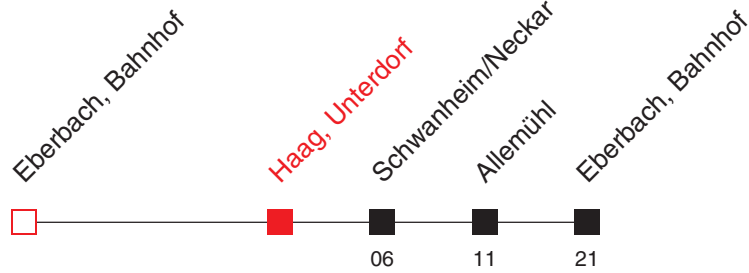

FAHRPLAN

<https://www.vrn.de/mng/#/3457>

8920

Richtung:
Eberbach, Bahnhof

Uhr	Montag - Freitag
5	
6	
7	
8	
9	
10	
11	
12	
13	
14	
15	
16	
17	
18	
19	
20	
21	19 ^A
22	

Uhr	Samstag
5	
6	
7	
8	
9	17 ^A
10	
11	27 ^A
12	
13	
14	
15	
16	21 ^A
17	
18	
19	
20	
21	19 ^A
22	