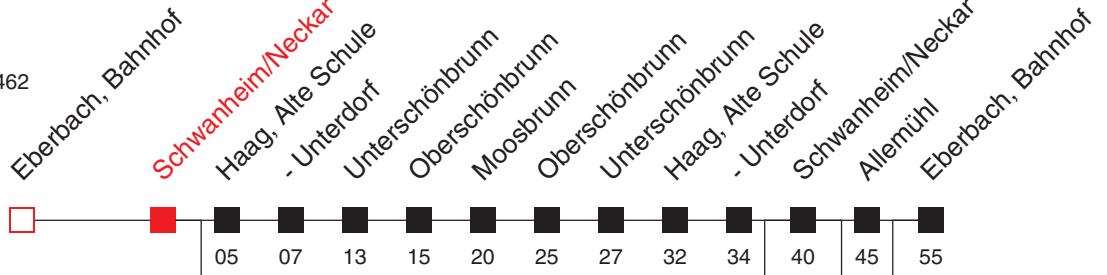

# FAHRPLAN

Gültig ab 30.08.2021 / Angaben ohne Gewähr / Schwanheim/Neckar

Internet: <https://www.vrn.de>

<https://www.vrn.de/mng/#/3462>

## 8920

Richtung:  
**Eberbach, Bahnhof**

Uhr	Montag - Freitag
5	
6	
7	
8	50 <sup>A,B</sup> <sub>C</sub>
9	
10	
11	
12	
13	
14	
15	
16	
17	
18	
19	
20	45 <sup>C</sup>
21	
22	

Uhr	Samstag
5	
6	
7	
8	46 <sup>C</sup>
9	
10	
11	
12	
13	
14	
15	47 <sup>C</sup>
16	
17	
18	
19	
20	45 <sup>C</sup>
21	
22	

Uhr	Sonn- und Feiertag
5	
6	
7	
8	46 <sup>C</sup>
9	
10	
11	
12	
13	
14	
15	47 <sup>C</sup>
16	
17	
18	
19	
20	45 <sup>C</sup>
21	
22	

**A:** bedient nicht von Haag, Alte Schule bis Haag, Unterdorf

**B:** bedient nicht Allemühl