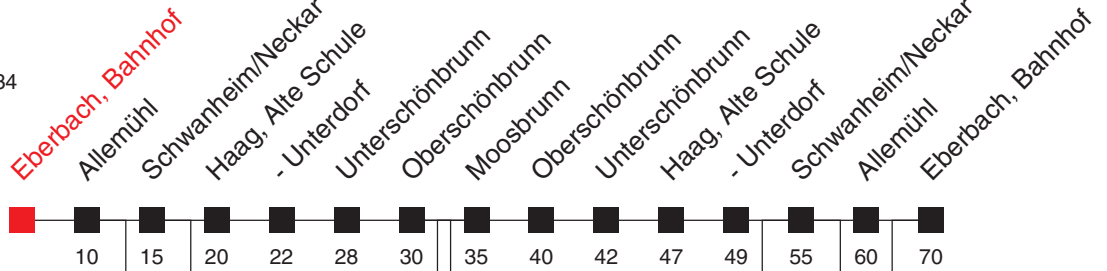

FAHRPLAN

<https://www.vrn.de/mng/#/534>

8920

Richtung:
Eberbach, Bahnhof

Uhr	Montag - Freitag
5	
6	
7	
8	35 ^{B,C} _{D,E}
9	
10	
11	
12	
13	
14	
15	
16	
17	
18	
19	
20	30 ^E
21	
22	

Uhr	Samstag
5	
6	
7	
8	32 ^E
9	
10	
11	00 ^A _E
12	
13	
14	
15	32 ^E
16	
17	
18	
19	
20	30 ^E
21	
22	

Uhr	Sonn- und Feiertag
5	
6	
7	
8	32 ^E
9	
10	
11	00 ^A _E
12	
13	
14	
15	32 ^E
16	
17	
18	
19	
20	30 ^E
21	
22	

A: bedient nicht von Schwanheim/Neckar bis Oberschönbrunn

B: bedient nicht von Haag, Alte Schule bis Oberschönbrunn